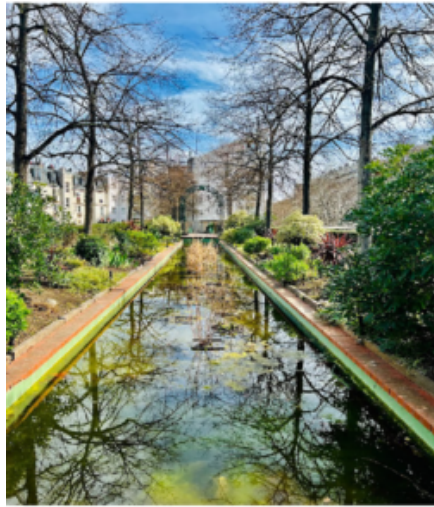

RANDONNÉE : DE L'OPÉRA BASTILLE À SUCY EN BRIE

Programmé le 19 juillet

Le programme : Parcours d'environ 19 km

Départ à 8h30 gare de Sucsy Bonneuil arrivée à l'Opéra Bastille vers 9h30.

Nous prendrons la coulée verte René Dumont jusqu'au Bd Soult.

Ensuite, direction le bois de Vincennes où nous pique-niquerons.

Après le déjeuner nous irons rejoindre les quais de la Marne à Joinville le Pont.

Nous longerons la Marne jusqu'au pont de Bonneuil, puis nous traverserons pour rejoindre le quartier des Noyers à Sucsy en Brie, ensuite direction la gare.